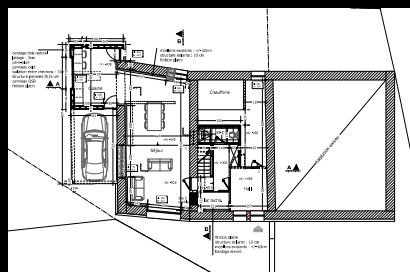

Projet 2011-02 - Bièvre

Documents d'exécution

Mise en évidence de l'escalier

Présentation : Transformation et extension d'une grange en logement unifamiliale.
Le projet consiste à organiser le fonctionnement d'une habitation dans une partie de grange.
Création d'un volume complémentaire pour la partie cuisine avec prolongement en zone car-port.
Mise en évidence d'un escalier autour du mur central existant.