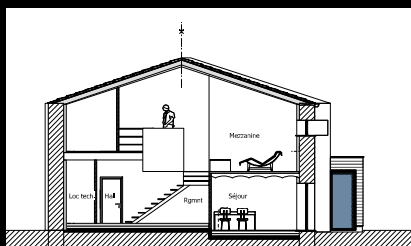

Projet 2011-02 - Bièvre

Documents d'exécution

Mise en évidence de l'escalier

Présentation : Transformation et extension d'une grange en logement unifamiliale.
Le projet consiste à organiser le fonctionnement d'une habitation dans une partie de grange.
Création d'un volume complémentaire pour la partie cuisine avec prolongement en zone car-port.
Mise en évidence d'un escalier autour du mur central existant.

Matériaux : Bardage extérieur en bardage bois

Réalisation : auto construction - 2014