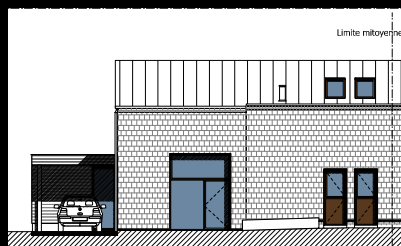

Projet 2011-02 - Bièvre

Documents d'exécution

Mise en évidence de l'escalier

Présentation : Transformation et extension d'une grange en logement unifamiliale.
Le projet consiste à organiser le fonctionnement d'une habitation dans une partie de grange.
Création d'un volume complémentaire pour la partie cuisine avec prolongement en zone car-port.
Mise en évidence d'un escalier autour du mur central existant.

Matériaux : Bardage extérieur en bardage bois

Réalisation : auto construction - 2014