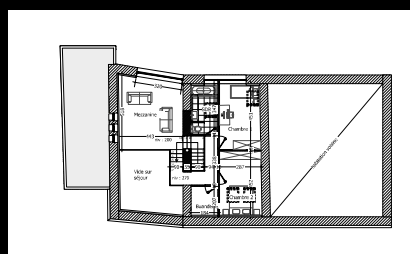

Projet 2011-02 - Bièvre

Documents d'exécution

Mise en évidence de l'escalier

Présentation : Transformation et extension d'une grange en logement unifamiliale.
Le projet consiste à organiser le fonctionnement d'une habitation dans une partie de grange.
Création d'un volume complémentaire pour la partie cuisine avec prolongement en zone car-port.
Mise en évidence d'un escalier autour du mur central existant.