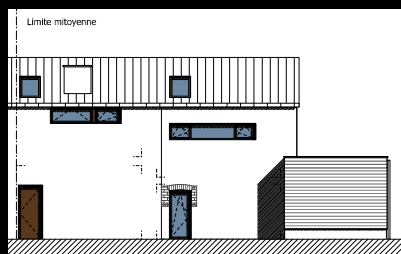

Projet 2011-02 - Bièvre

Documents d'exécution

Mise en évidence de l'escalier

Présentation : Transformation et extension d'une grange en logement unifamiliale.
Le projet consiste à organiser le fonctionnement d'une habitation dans une partie de grange.
Création d'un volume complémentaire pour la partie cuisine avec prolongement en zone car-port.
Mise en évidence d'un escalier autour du mur central existant.

Matériaux : Bardage extérieur en bardage bois

Réalisation : auto construction - 2014